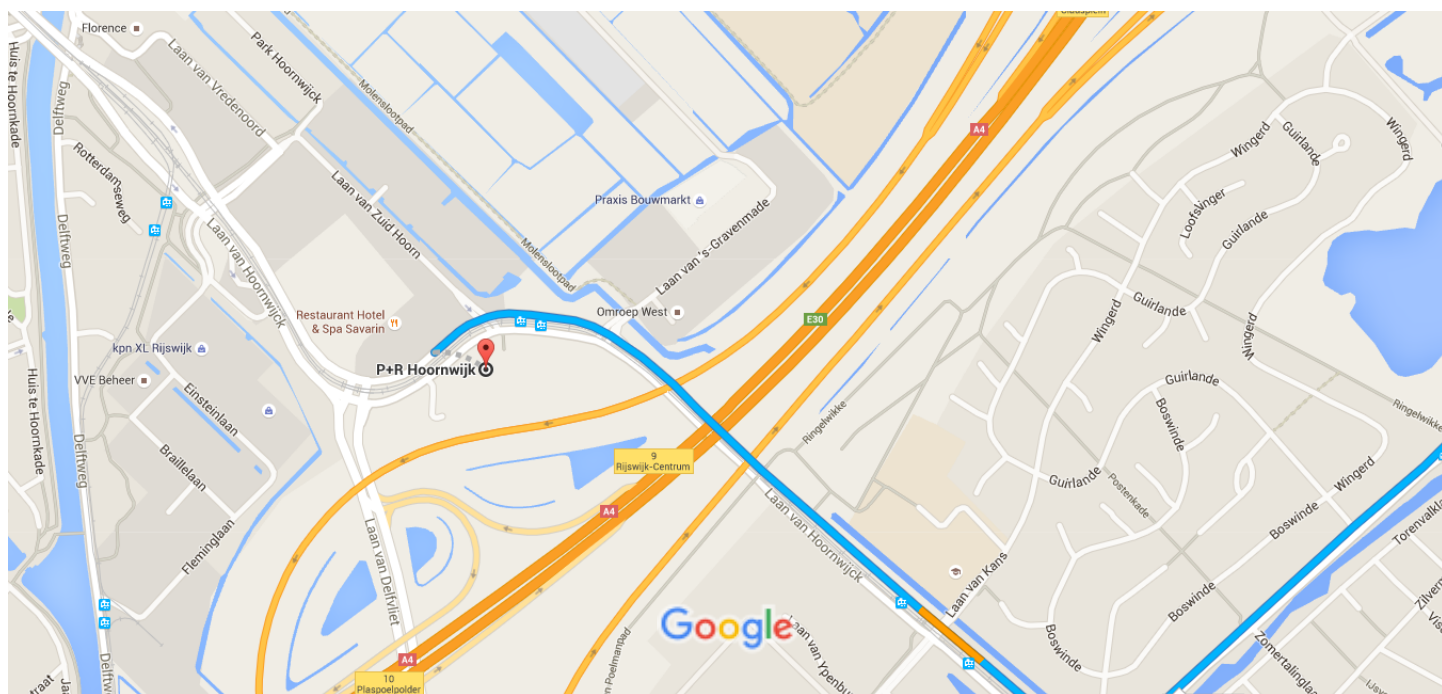

Valutapad, 2496 Den Haag naar P+R Hoornwijk Auto 2,7 km, 4 min.

Van Camperpark Den Haag naar P+R Hoornwijk

Kaartgegevens ©2015 Google 100 m

Valutapad

2496 Den Haag

- ↑ 1. Vertrek in zuidelijke richting op Valutapad
8 m
- ➔ 2. Sla rechtsaf richting Ypenburgse Boslaan
170 m
- ↑ 3. Weg vervolgen naar Ypenburgse Boslaan
1,4 km
- ➔ 4. Sla rechtsaf naar Laan van Hoornwijk
[U vindt uw bestemming rechts](#)
1,2 km

P+R Hoornwijk

Laan van Hoornwijk 55, 2289 DG Rijswijk

Deze aanwijzingen zijn alleen bedoeld om uw reis te plannen. De omstandigheden op de weg kunnen als gevolg van wegwerkzaamheden, verkeersdrukte, het weer of andere situaties afwijken van het resultaat op de kaart. Houd daar bij het plannen van uw reis rekening mee. En niet rechts inhalen of bumperkleven!